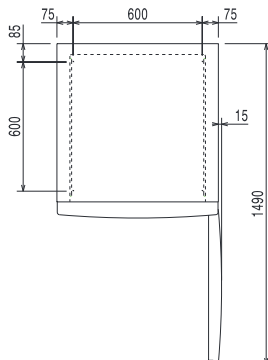

Front aanzicht

Zij aanzicht

EI = Elektrische aansluiting
 RI = Remote koeling aansluiting
 RO = Remote aansluiting

Boven aanzicht

Elektrisch

Voltage:

726652 (RI075R1FR) 230 V/1 ph/50 Hz

Algemene Gegevens:

Deur scharnieren:	Rechts
Afmetingen, extern, breedte:	750 mm
Afmetingen, extern, hoogte:	2100 mm
Aantal en type deur:	1 Volle deur
Externe zijpanelen:	Roestvrijstaal AISI 304
Externe bovenbladen:	Gegalvaniseerd staal
Extern deurmateriaal:	Roestvrijstaal AISI 304
Interne zijpanelen:	Roestvrijstaal AISI 304