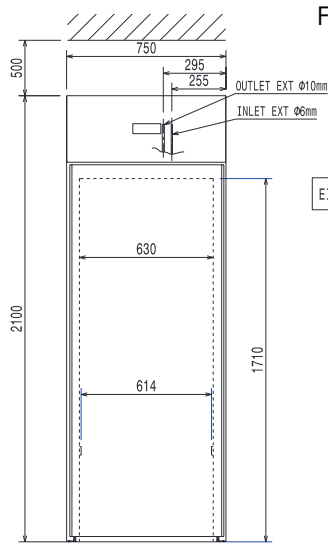

Front aanzicht

Zij aanzicht