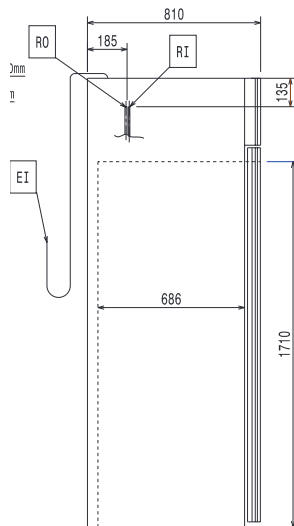

Zij aanzicht

EI = Elektrische aansluiting
RI = Remote koeling aansluiting
RO = Remote aansluiting